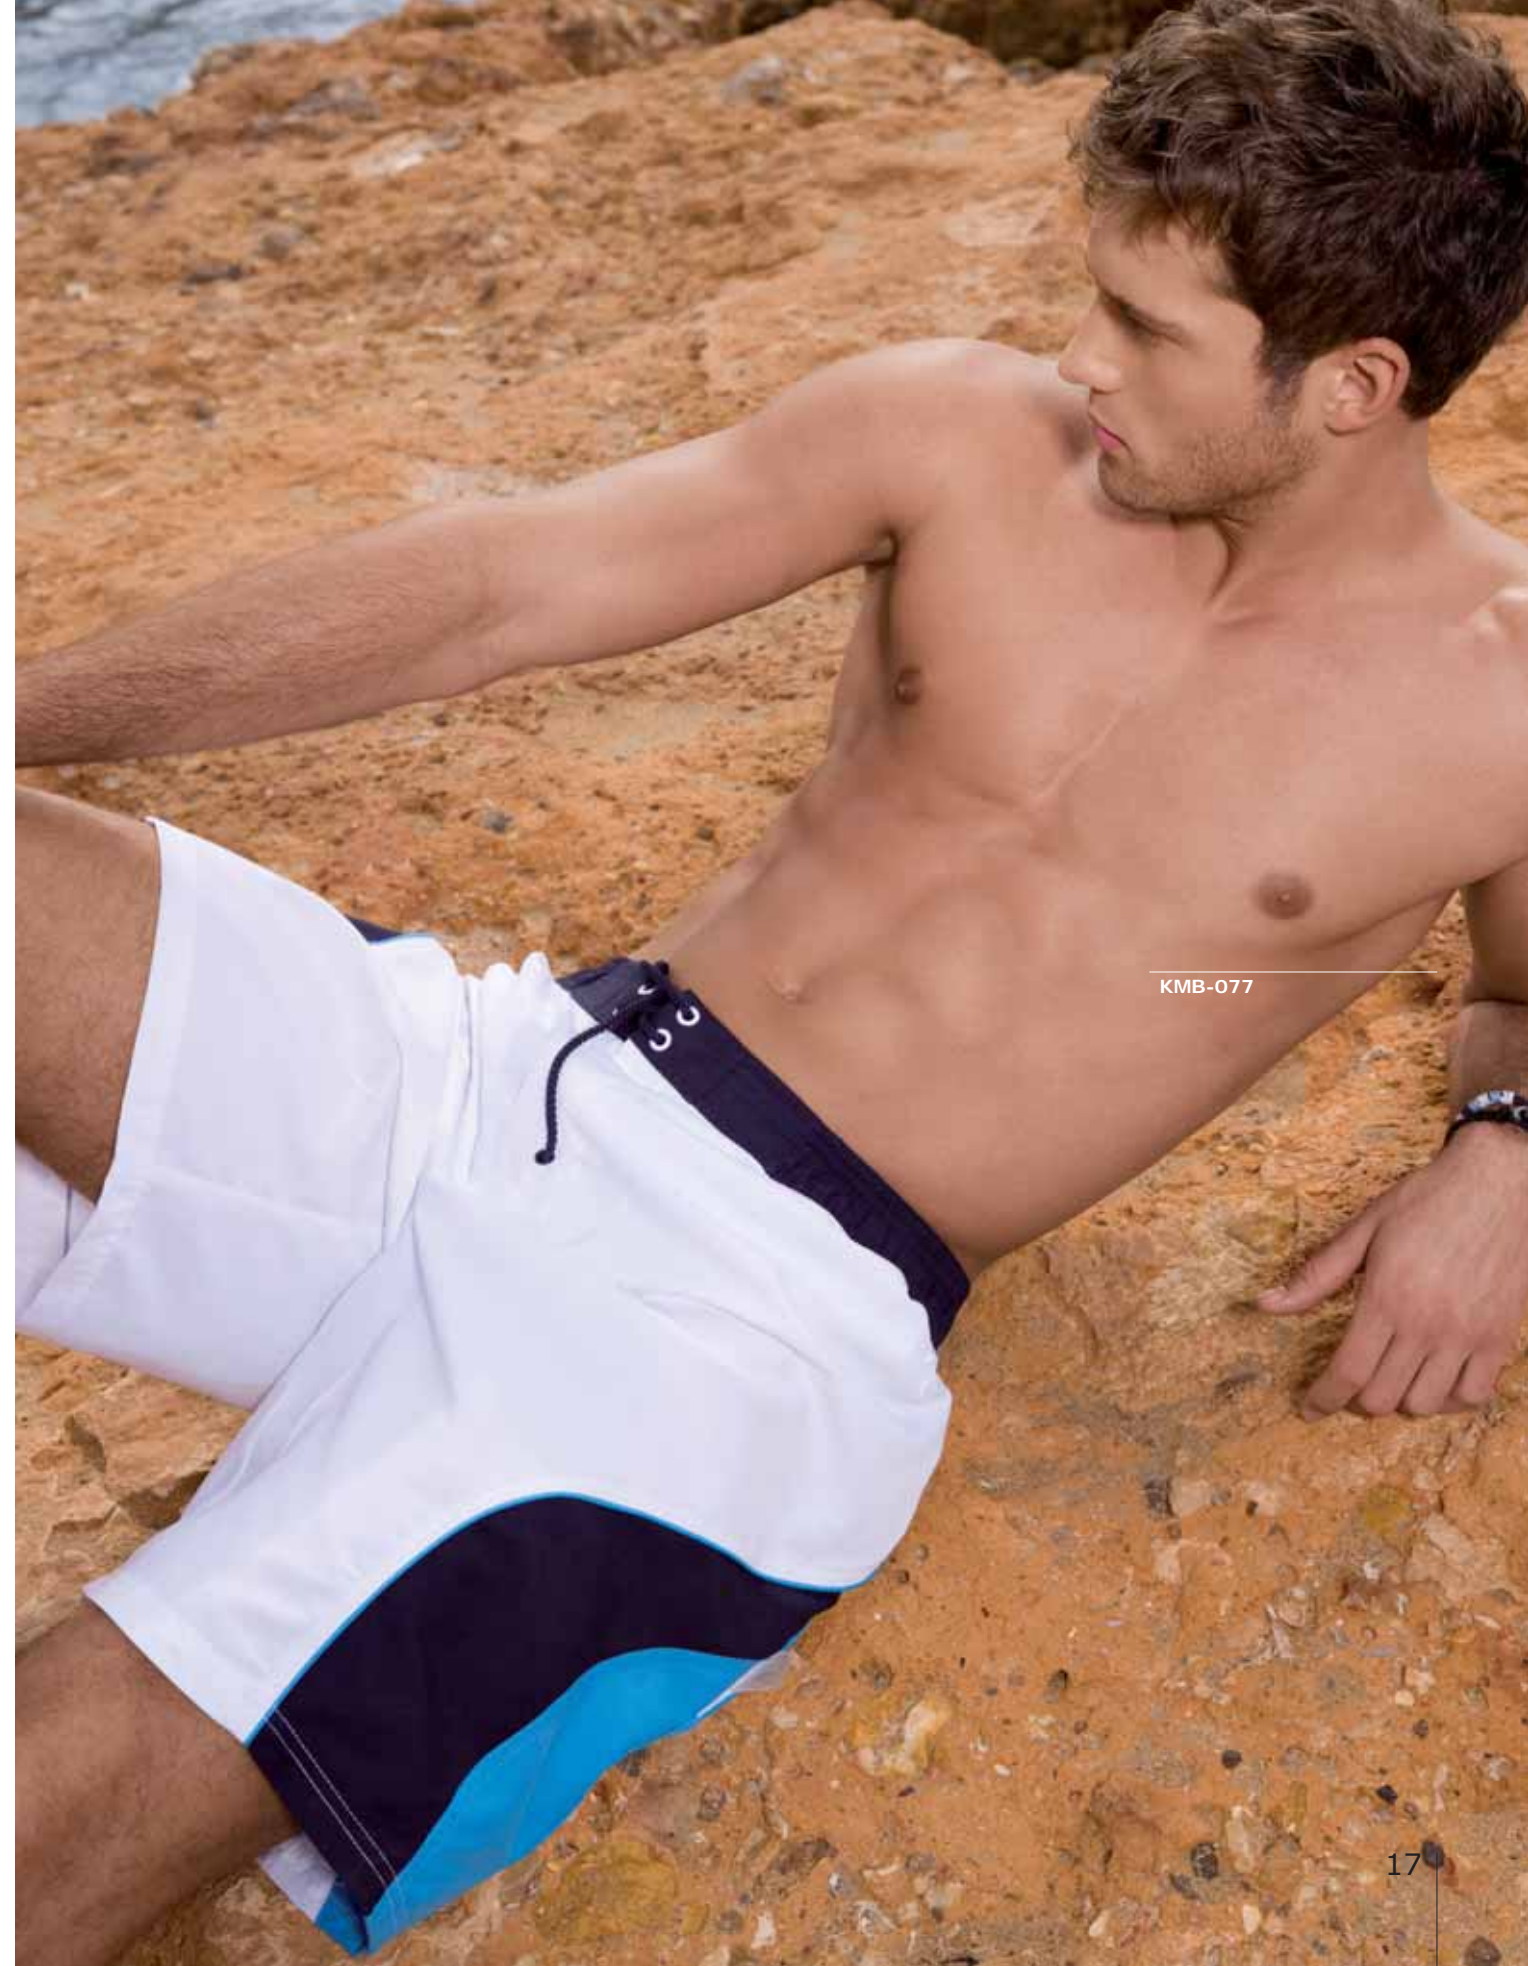

KMB-077
купальные шорты • S, M, L, XL, XXL
100% полиэстер

светлосерый | белый/жёлтый | белый/бирюзовый

KMB-077