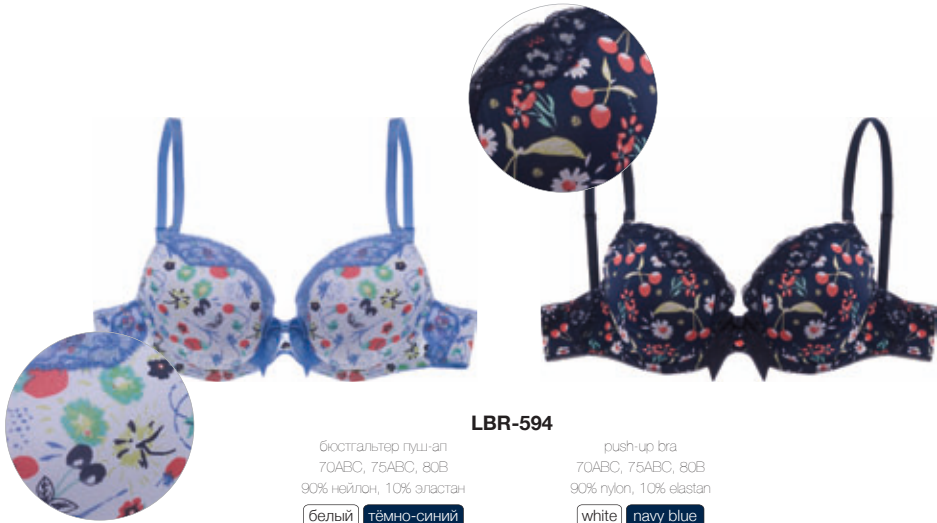

black graphite

LBR-594

биостальтер пуш-ап
70ABC, 75ABC, 80B
90% нейлон, 10% эластан

белый | тёмно-синий

push-up bra
70ABC, 75ABC, 80B
90% nylon, 10% elastan

white | navy blue

LP-1377

мини-стринг
S, M, L, XL
90% нейлон, 10% эластан